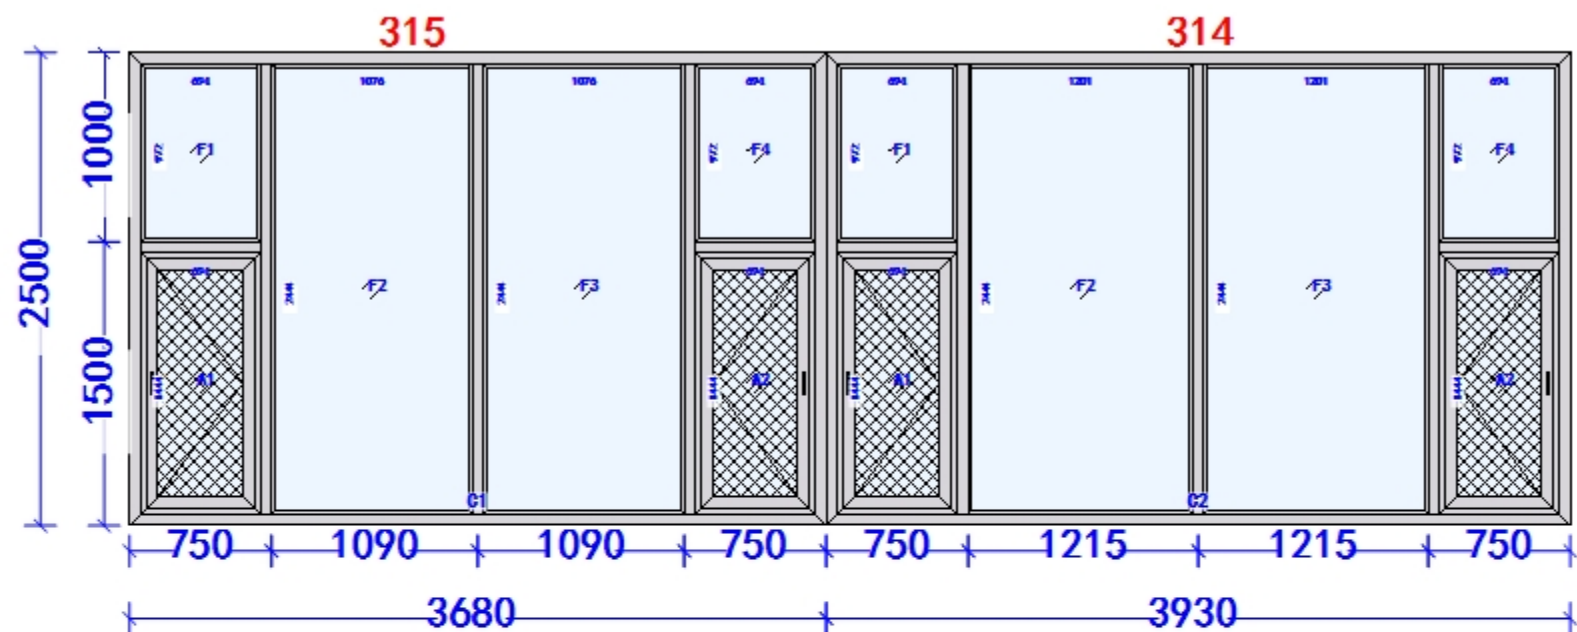

玻璃窗 □ 金属纱窗

室外

室内

面积:19.15

窗号	1号	产品名称	110内外平断桥窗纱一体
套数	1	颜色	待定
纱网		玻璃	5+18+5

面积:19.68

窗号	2号	产品名称	110内外平断桥窗纱一体
套数	1	颜色	待定
纱网		玻璃	5+18+5

面积:19.38

窗号	3号	产品名称	110内外平断桥窗纱一体
套数	1	颜色	待定
纱网		玻璃	5+18+5

面积:19.45

窗号	4号	产品名称	110内外平断桥窗纱一体
套数	1	颜色	待定
纱网		玻璃	5+18+5

面积:19.15

窗号	5号	产品名称	110内外平断桥窗纱一体
套数	1	颜色	待定
纱网		玻璃	5+18+5

面积:19.33

窗号	6号	产品名称	110内外平断桥窗纱一体
套数	1	颜色	待定
纱网		玻璃	5+18+5

面积:19.03

窗号	7号	产品名称	110内外平断桥窗纱一体
套数	1	颜色	待定
纱网		玻璃	5+18+5