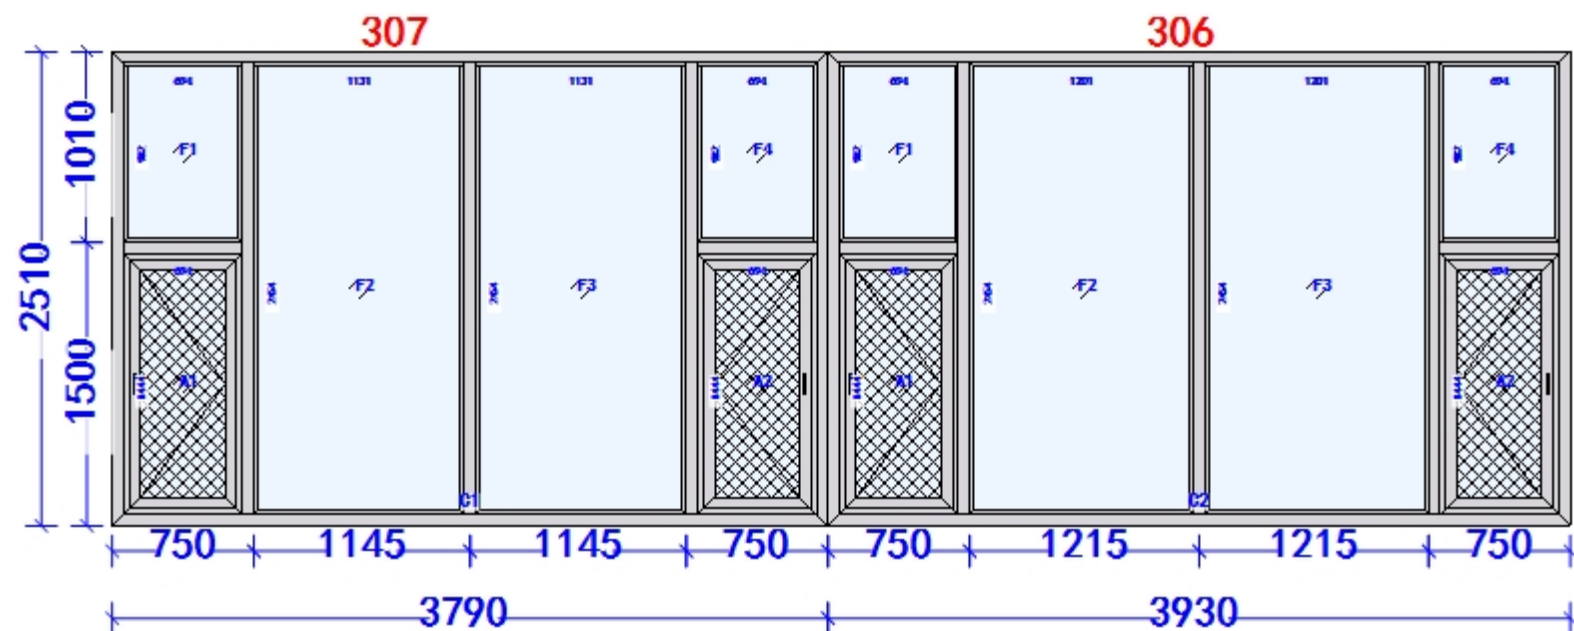

玻璃窗 □ 金属纱窗

室外

室内

面积:19.15

窗号	1号	产品名称	110内外平断桥窗纱一体
套数	1	颜色	待定
纱网		玻璃	5+18+5

面积:19.68

窗号	2号	产品名称	110内外平断桥窗纱一体
套数	1	颜色	待定
纱网		玻璃	5+18+5

面积:19.38

窗号	3号	产品名称	110内外平断桥窗纱一体
套数	1	颜色	待定
纱网		玻璃	5+18+5

面积:19.45

窗号	4号	产品名称	110内外平断桥窗纱一体
套数	1	颜色	待定
纱网		玻璃	5+18+5

面积:19.15

窗号	5号	产品名称	110内外平断桥窗纱一体
套数	1	颜色	待定
纱网		玻璃	5+18+5

面积:19.33

窗号	6号	产品名称	110内外平断桥窗纱一体
套数	1	颜色	待定
纱网		玻璃	5+18+5

面积:19.03

窗号	7号	产品名称	110内外平断桥窗纱一体
套数	1	颜色	待定
纱网		玻璃	5+18+5