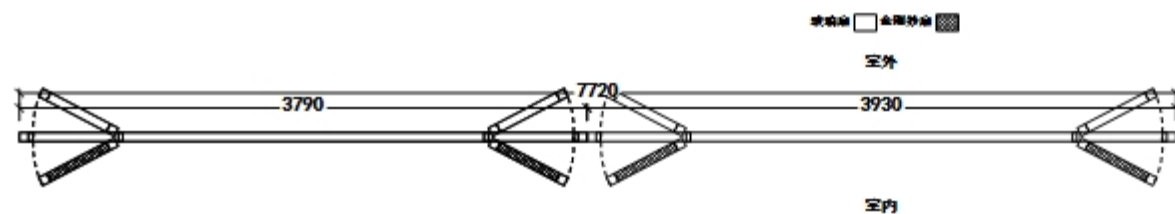

玻璃窗 □ 金属纱窗

室外

室内

面积:19.15

窗号	1号	产品名称	110内外平断桥窗纱一体
套数	1	颜色	待定
纱网		玻璃	5+18+5

面积:19.68

窗号	2号	产品名称	110内外平断桥窗纱一体
套数	1	颜色	待定
纱网		玻璃	5+18+5

面积:19.38

窗号	3号	产品名称	110内外平断桥窗纱一体
套数	1	颜色	待定
纱网		玻璃	5+18+5

面积:19.45

窗号	4号	产品名称	110内外平断桥窗纱一体
套数	1	颜色	待定
纱网		玻璃	5+18+5

面积:19.15

窗号	5号	产品名称	110内外平断桥窗纱一体
套数	1	颜色	待定
纱网		玻璃	5+18+5

面积:19.33

窗号	6号	产品名称	110内外平断桥窗纱一体
套数	1	颜色	待定
纱网		玻璃	5+18+5

面积:19.03

窗号	7号	产品名称	110内外平断桥窗纱一体
套数	1	颜色	待定
纱网		玻璃	5+18+5