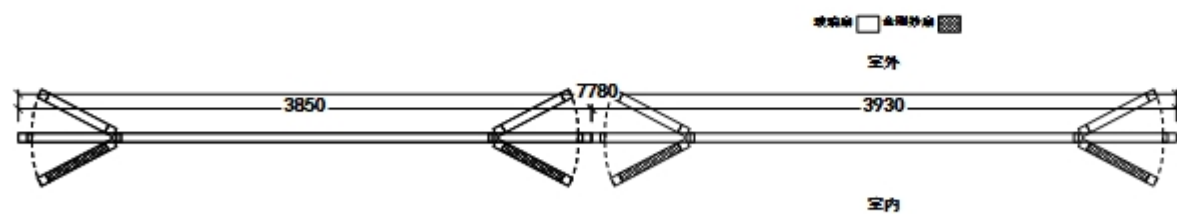

玻璃窗 □ 金属纱窗

室外

室内

面积:19.15

窗号	1号	产品名称	110内外平断桥窗纱一体
套数	1	颜色	待定
纱网		玻璃	5+18+5

面积:19.68

窗号	2号	产品名称	110内外平断桥窗纱一体
套数	1	颜色	待定
纱网		玻璃	5+18+5

面积:19.38

窗号	3号	产品名称	110内外平断桥窗纱一体
套数	1	颜色	待定
纱网		玻璃	5+18+5

面积:19.45

窗号	4号	产品名称	110内外平断桥窗纱一体
套数	1	颜色	待定
纱网		玻璃	5+18+5

面积:19.15

窗号	5号	产品名称	110内外平断桥窗纱一体
套数	1	颜色	待定
纱网		玻璃	5+18+5

面积:19.33

窗号	6号	产品名称	110内外平断桥窗纱一体
套数	1	颜色	待定
纱网		玻璃	5+18+5

面积:19.03

窗号	7号	产品名称	110内外平断桥窗纱一体
套数	1	颜色	待定
纱网		玻璃	5+18+5