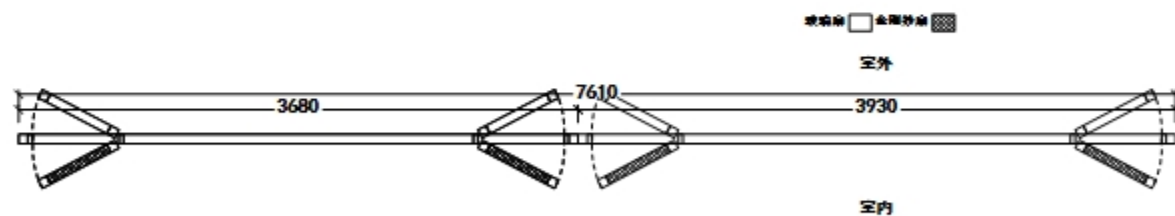

窗号	3号	产品名称	110内外平断桥窗纱一体
套数	1	颜色	待定
纱网		玻璃	5+18+5

面积:19.45

窗号	4号	产品名称	110内外平断桥窗纱一体
套数	1	颜色	待定
纱网		玻璃	5+18+5

面积:19.15

窗号	5号	产品名称	110内外平断桥窗纱一体
套数	1	颜色	待定
纱网		玻璃	5+18+5

面积:19.33

窗号	6号	产品名称	110内外平断桥窗纱一体
套数	1	颜色	待定
纱网		玻璃	5+18+5

面积:19.03

窗号	7号	产品名称	110内外平断桥窗纱一体
套数	1	颜色	待定
纱网		玻璃	5+18+5