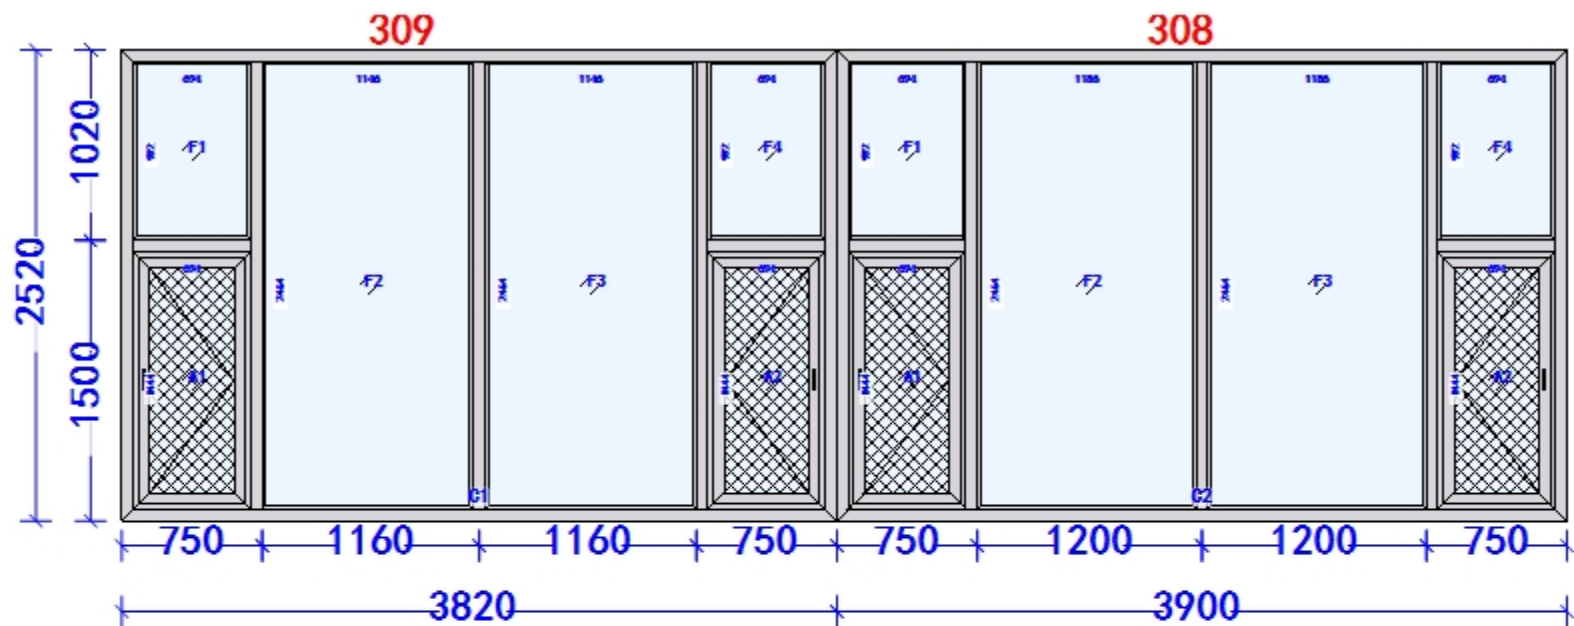

玻璃窗 □ 金属纱窗

室外

室内

面积:19.15

窗号	1号	产品名称	110内外平断桥窗纱一体
套数	1	颜色	待定
纱网		玻璃	5+18+5

面积:19.68

窗号	2号	产品名称	110内外平断桥窗纱一体
套数	1	颜色	待定
纱网		玻璃	5+18+5

面积:19.38

窗号	3号	产品名称	110内外平断桥窗纱一体
套数	1	颜色	待定
纱网		玻璃	5+18+5

面积:19.45

窗号	4号	产品名称	110内外平断桥窗纱一体
套数	1	颜色	待定
纱网		玻璃	5+18+5

面积:19.15

窗号	5号	产品名称	110内外平断桥窗纱一体
套数	1	颜色	待定
纱网		玻璃	5+18+5

面积:19.33

窗号	6号	产品名称	110内外平断桥窗纱一体
套数	1	颜色	待定
纱网		玻璃	5+18+5

面积:19.03

窗号	7号	产品名称	110内外平断桥窗纱一体
套数	1	颜色	待定
纱网		玻璃	5+18+5