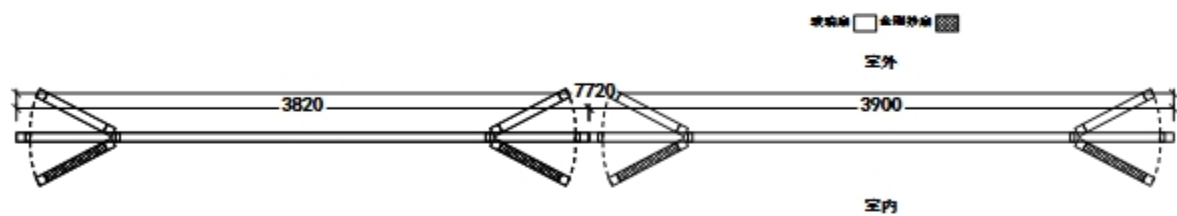

玻璃窗 □ 金属纱窗

室外

室内

面积:19.15

窗号	1号	产品名称	110内外平断桥窗纱一体
套数	1	颜色	待定
纱网		玻璃	5+18+5

面积:19.68

窗号	2号	产品名称	110内外平断桥窗纱一体
套数	1	颜色	待定
纱网		玻璃	5+18+5

面积:19.38

窗号	3号	产品名称	110内外平断桥窗纱一体
套数	1	颜色	待定
纱网		玻璃	5+18+5

面积:19.45

窗号	4号	产品名称	110内外平断桥窗纱一体
套数	1	颜色	待定
纱网		玻璃	5+18+5

面积:19.15

窗号	5号	产品名称	110内外平断桥窗纱一体
套数	1	颜色	待定
纱网		玻璃	5+18+5

面积:19.33

窗号	6号	产品名称	110内外平断桥窗纱一体
套数	1	颜色	待定
纱网		玻璃	5+18+5

面积:19.03

窗号	7号	产品名称	110内外平断桥窗纱一体
套数	1	颜色	待定
纱网		玻璃	5+18+5