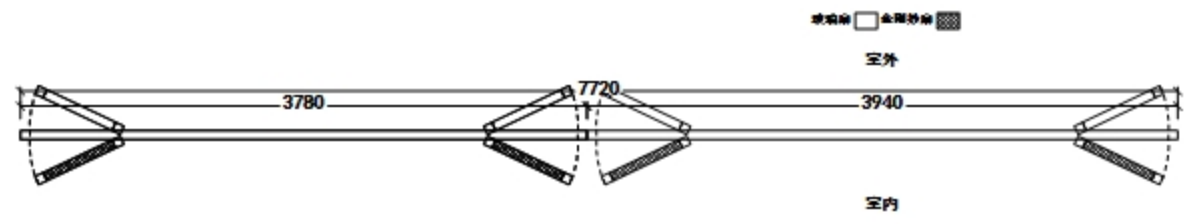

玻璃窗 □ 金属纱窗

室外

室内

面积:19.15

窗号	1号	产品名称	110内外平断桥窗纱一体
套数	1	颜色	待定
纱网		玻璃	5+18+5

面积:19.68

窗号	2号	产品名称	110内外平断桥窗纱一体
套数	1	颜色	待定
纱网		玻璃	5+18+5

面积:19.38

窗号	3号	产品名称	110内外平断桥窗纱一体
套数	1	颜色	待定
纱网		玻璃	5+18+5

面积:19.45

窗号	4号	产品名称	110内外平断桥窗纱一体
套数	1	颜色	待定
纱网		玻璃	5+18+5

面积:19.15

窗号	5号	产品名称	110内外平断桥窗纱一体
套数	1	颜色	待定
纱网		玻璃	5+18+5

面积:19.33

窗号	6号	产品名称	110内外平断桥窗纱一体
套数	1	颜色	待定
纱网		玻璃	5+18+5

面积:19.03

窗号	7号	产品名称	110内外平断桥窗纱一体
套数	1	颜色	待定
纱网		玻璃	5+18+5