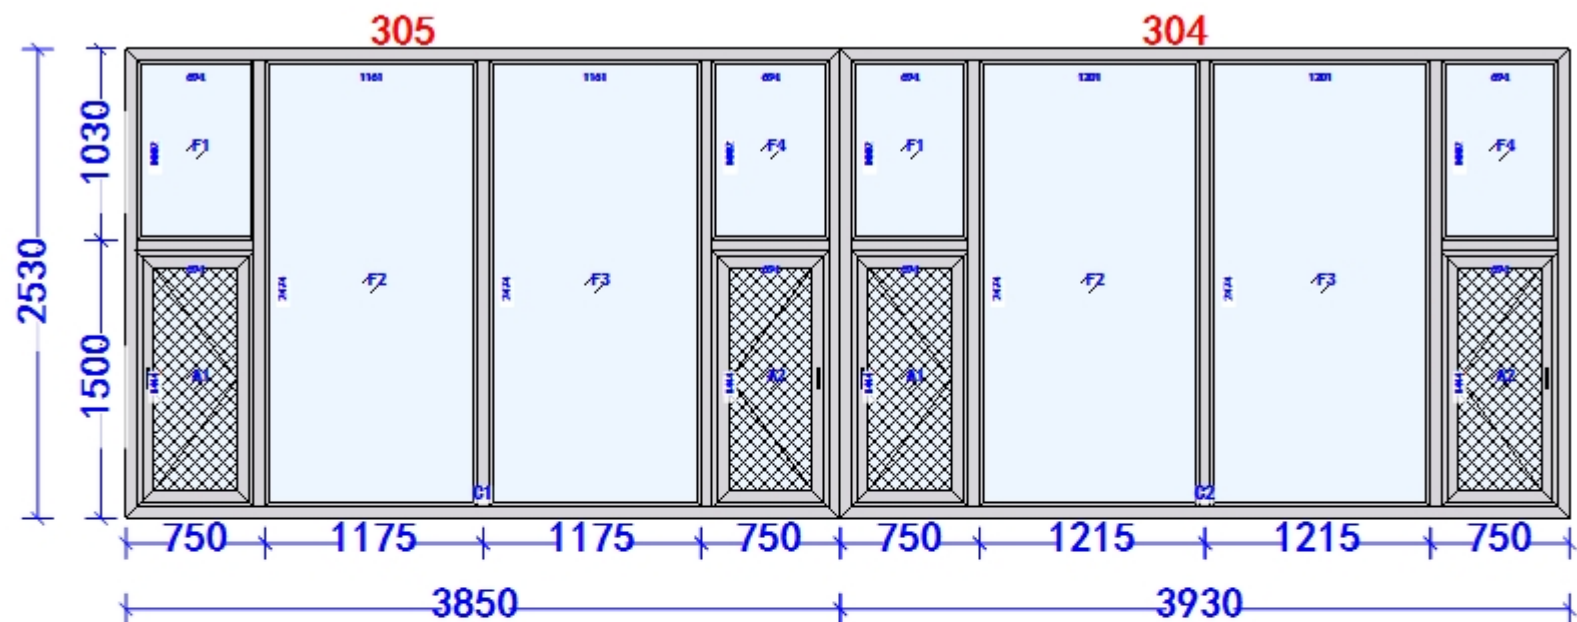

玻璃窗 □ 金属纱窗

室外

室内

面积:19.15

窗号	1号	产品名称	110内外平断桥窗纱一体
套数	1	颜色	待定
纱网		玻璃	5+18+5

面积:19.68

窗号	2号	产品名称	110内外平断桥窗纱一体
套数	1	颜色	待定
纱网		玻璃	5+18+5

面积:19.38

窗号	3号	产品名称	110内外平断桥窗纱一体
套数	1	颜色	待定
纱网		玻璃	5+18+5

面积:19.45

窗号	4号	产品名称	110内外平断桥窗纱一体
套数	1	颜色	待定
纱网		玻璃	5+18+5

面积:19.15

窗号	5号	产品名称	110内外平断桥窗纱一体
套数	1	颜色	待定
纱网		玻璃	5+18+5

面积:19.33

窗号	6号	产品名称	110内外平断桥窗纱一体
套数	1	颜色	待定
纱网		玻璃	5+18+5

面积:19.03

窗号	7号	产品名称	110内外平断桥窗纱一体
套数	1	颜色	待定
纱网		玻璃	5+18+5