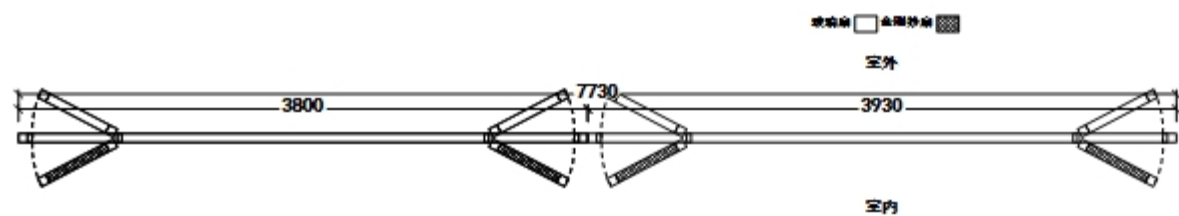

窗号	3号	产品名称	110内外平断桥窗纱一体
套数	1	颜色	待定
纱网		玻璃	5+18+5

面积:19.45

窗号	4号	产品名称	110内外平断桥窗纱一体
套数	1	颜色	待定
纱网		玻璃	5+18+5

面积:19.15

窗号	5号	产品名称	110内外平断桥窗纱一体
套数	1	颜色	待定
纱网		玻璃	5+18+5

面积:19.33

窗号	6号	产品名称	110内外平断桥窗纱一体
套数	1	颜色	待定
纱网		玻璃	5+18+5

面积:19.03

窗号	7号	产品名称	110内外平断桥窗纱一体
套数	1	颜色	待定
纱网		玻璃	5+18+5