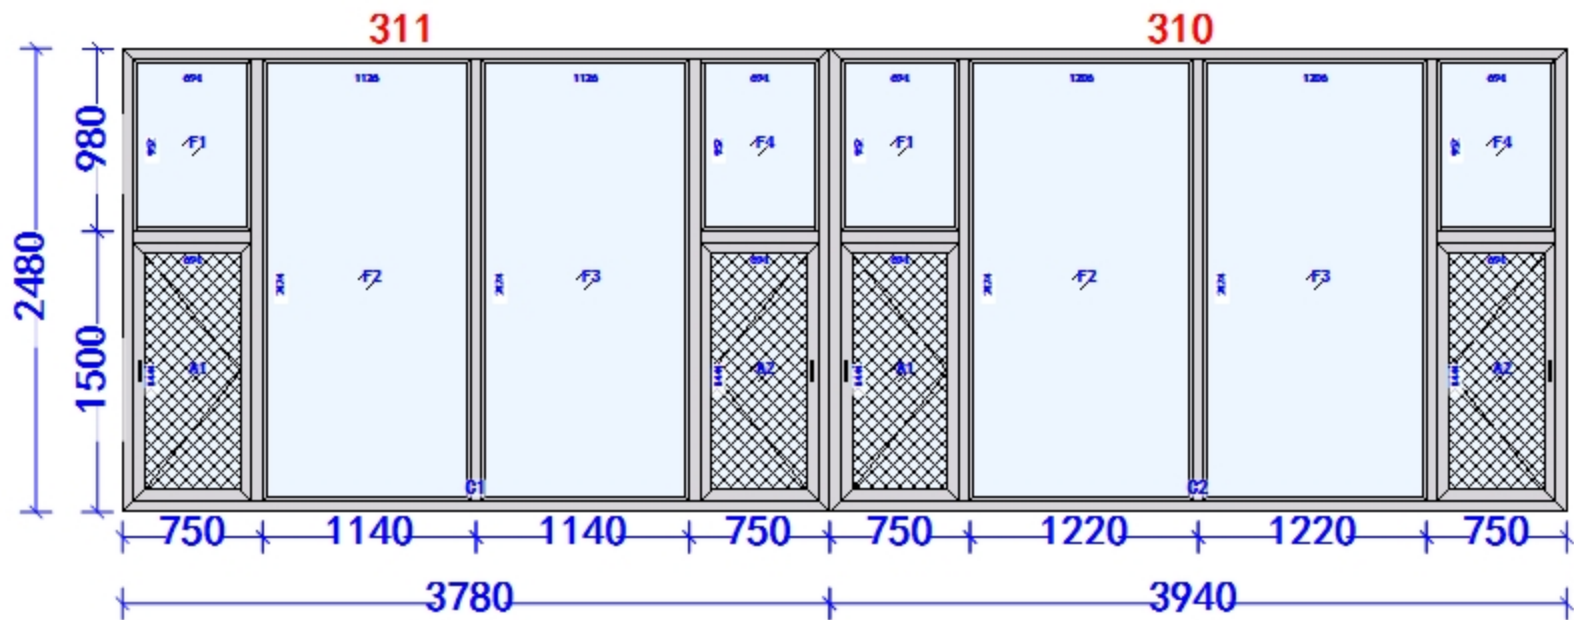

玻璃窗 □ 金属纱窗

室外

室内

面积:19.15

窗号	1号	产品名称	110内外平断桥窗纱一体
套数	1	颜色	待定
纱网		玻璃	5+18+5

面积:19.68

窗号	2号	产品名称	110内外平断桥窗纱一体
套数	1	颜色	待定
纱网		玻璃	5+18+5

面积:19.38

窗号	3号	产品名称	110内外平断桥窗纱一体
套数	1	颜色	待定
纱网		玻璃	5+18+5

面积:19.45

窗号	4号	产品名称	110内外平断桥窗纱一体
套数	1	颜色	待定
纱网		玻璃	5+18+5

面积:19.15

窗号	5号	产品名称	110内外平断桥窗纱一体
套数	1	颜色	待定
纱网		玻璃	5+18+5

面积:19.33

窗号	6号	产品名称	110内外平断桥窗纱一体
套数	1	颜色	待定
纱网		玻璃	5+18+5

面积:19.03

窗号	7号	产品名称	110内外平断桥窗纱一体
套数	1	颜色	待定
纱网		玻璃	5+18+5