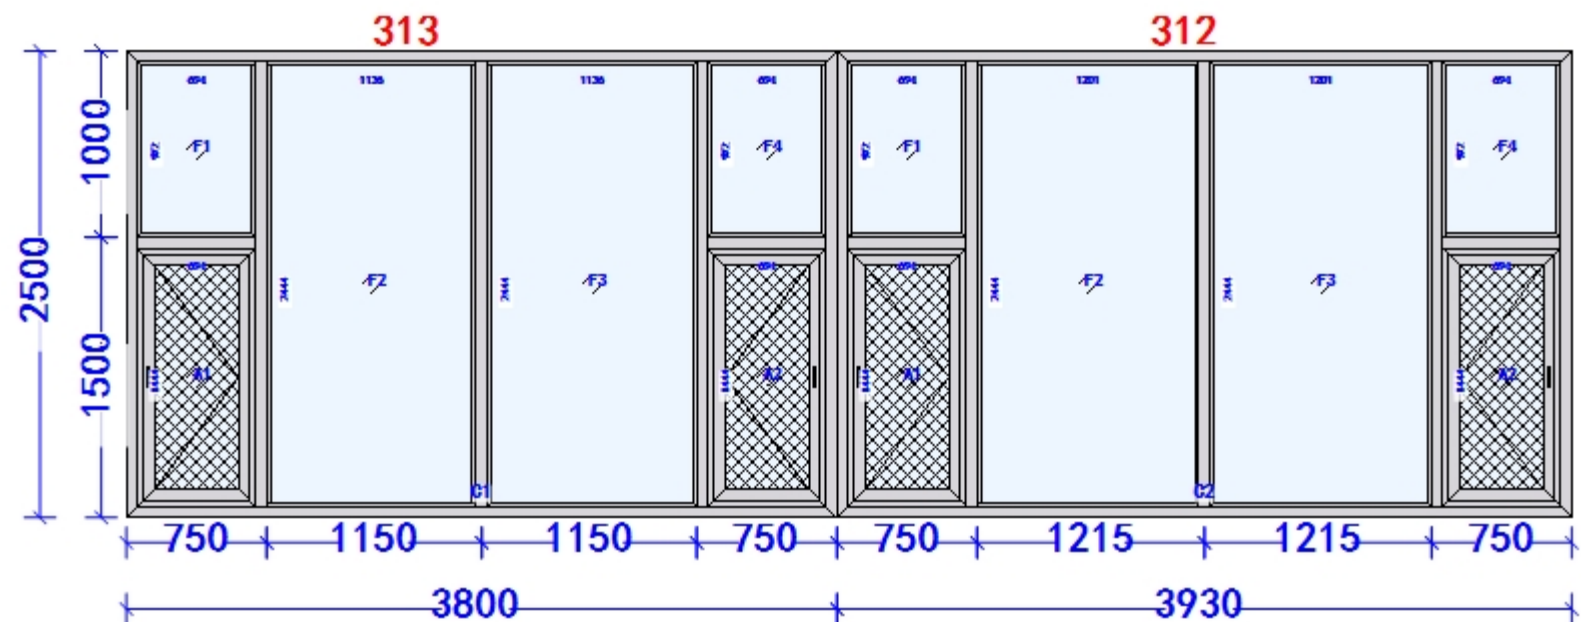

玻璃窗 □ 金属纱窗

室外

室内

面积:19.15

窗号	1号	产品名称	110内外平断桥窗纱一体
套数	1	颜色	待定
纱网		玻璃	5+18+5

面积:19.68

窗号	2号	产品名称	110内外平断桥窗纱一体
套数	1	颜色	待定
纱网		玻璃	5+18+5

面积:19.38

窗号	3号	产品名称	110内外平断桥窗纱一体
套数	1	颜色	待定
纱网		玻璃	5+18+5

面积:19.45

窗号	4号	产品名称	110内外平断桥窗纱一体
套数	1	颜色	待定
纱网		玻璃	5+18+5

面积:19.15

窗号	5号	产品名称	110内外平断桥窗纱一体
套数	1	颜色	待定
纱网		玻璃	5+18+5

面积:19.33

窗号	6号	产品名称	110内外平断桥窗纱一体
套数	1	颜色	待定
纱网		玻璃	5+18+5

面积:19.03

窗号	7号	产品名称	110内外平断桥窗纱一体
套数	1	颜色	待定
纱网		玻璃	5+18+5